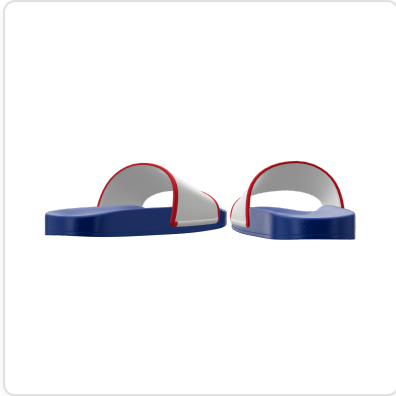

[SVG Download](#)

Design and Color Specifications:

PROPERTY	PLAIN COLOR	GRADIENT COLOR
Primary	#F9F9F8	-
Secondary	#E33643	-
Accent	#FFE3E2	-
Accent2	#FFE3E2	-
Accent3	#FFE3E2	-
Collar	#FFE3E2	-
Cuff	#FFE3E2	-
Side_panel	#FFE3E2	-
Hem	#3C5AA0	-