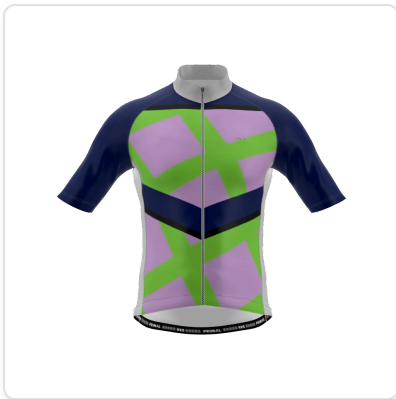

Production Order ref: M - 1782583201175

Configuration: [2ef82929-b4a3-47ac-ad02-9f4e257b3320](#)

Date: 6/27/2026

**PRIMAL**

**Product:** Mens Prisma **Size:** X

**Design:** Starter 01 **Code:** M

[SVG Download](#)