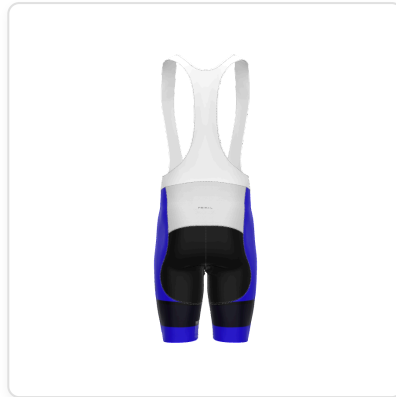

Production Order ref: MESB - 1782064800902

Configuration: [f17cf52b-3bc9-42ac-8319-f4b8eead8941](#)

Date: 6/21/2026

**PRIMAL**

**Product:** Mens Etheros SR Bibs

**Size:** X

[SVG Download](#)

**Design:** Men Abstract Geo Ehteros Bibs **Code:** MESB