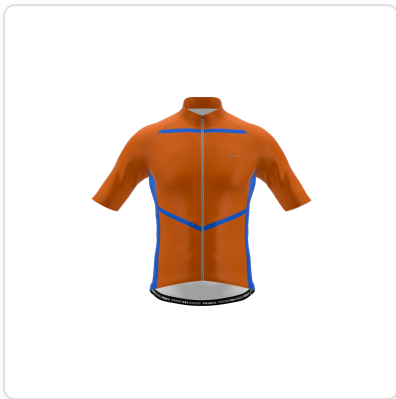

Production Order ref: M - 1779159600888

Configuration: [e630a53a-ad56-4de2-aab9-3edd3632c503](#)

Date: 5/19/2026

**PRIMAL**

**Product:** Mens Prisma **Size:** X

**Design:** Starter 01 **Code:** M

[SVG Download](#)