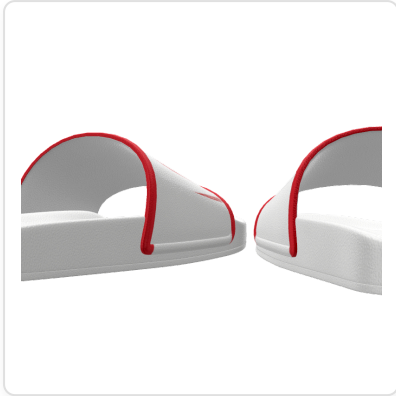

## Design and Color Specifications:

PROPERTY	PLAIN COLOR	GRADIENT COLOR
Primary	#E33643	-
Secondary	#F9F9F8	-
Accent	#F9F9F8	-
Accent2	#A9A9A9	-
Accent3	#696969	-
Collar	#FFE3E2	-
Cuff	#080323	-
Side_panel	#FFE3E2	-
Hem	#F9F9F8	-