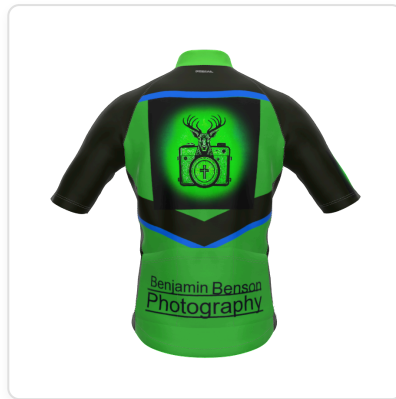

Production Order ref: M - 1782864000928

Configuration: [058961b4-0130-44cb-8cf4-f6795110f7a1](#)

Date: 7/1/2026

**PRIMAL**

**Product:** Mens Prisma **Size:** X

**Design:** Starter 01 **Code:** M

[SVG Download](#)