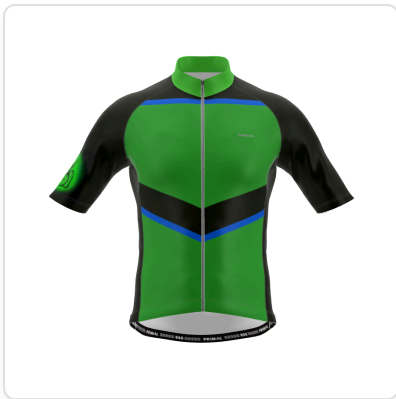

Production Order ref: M - 1782864000928

Configuration: [058961b4-0130-44cb-8cf4-f6795110f7a1](#)

Date: 7/1/2026

**PRIMAL**

**Product:** Mens Prisma **Size:** X

**Design:** Starter 01 **Code:** M

[SVG Download](#)